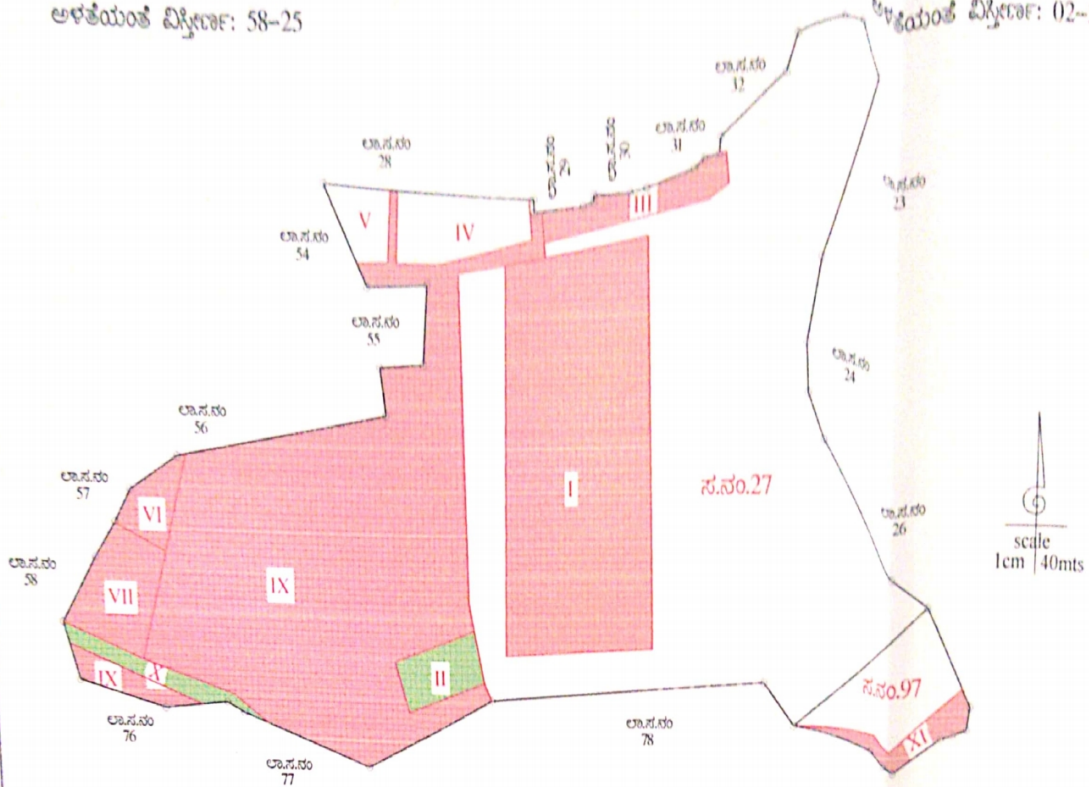

ಗ್ರಾಮ:- ಕೌದೇನಹಳ್ಳಿ

ಹೋಬಳಿ:- ಕೆ.ಆರ್.ಪುರ

ತಾಲ್ಲೂಕು:- ಬೆಂಗಳೂರು ಪೂರ್ವ

ಕೌದೇನಹಳ್ಳಿ ಕೆರೆ ಸ.ನಂ. 27 ರ ಮತ್ತು ಕೆ.ಆರ್.ಪು ಕೆರೆ ಸ.ನಂ. 97 ಬಾಬು ಸ್ಥಳೀಯ ಪೂರ್ವ

ತರಹೆ: ಕೆರೆ ಸ.ನಂ. 27 ಎ-ಗು  
 ಆಕಾರಬಂದಿನಂತೆ ವಿಸ್ತೀರ್ಣ: 55-05  
 ಅಳತೆಯಂತೆ ವಿಸ್ತೀರ್ಣ: 58-25

ತರಹೆ: ಕೆರೆ ಸ.ನಂ. 97 ಎ-ಗು  
 ಆಕಾರಬಂದಿನಂತೆ ವಿಸ್ತೀರ್ಣ: 02-34  
 ಅಳತೆಯಂತೆ ವಿಸ್ತೀರ್ಣ: 02-34

ಕೌದೇನಹಳ್ಳಿ ಕೆರೆ ಸ.ನಂ. 27

ಕ್ರ.ಸಂ.	ಬ್ಲಾಕ್ ಸಂಖ್ಯೆ	ಒತ್ತುವರಿದಾರರ ವಿವರ	ಒತ್ತುವರಿ ಸ್ವರೂಪ	ಒತ್ತುವರಿ ವಿಸ್ತೀರ್ಣ ಎ-ಗು	ಷರಾ
1	I	ಸೆಂಟ್ ಆನ್ ಜೂನಿಯರ್ ಕಾಲೇಜು(ಮೆಂಟಲ್)	ಕಾಲೇಜು ಕಟ್ಟಡ ಮತ್ತು ಬಾಲಿ ಜಾಗ	10-00	
2	II	ಸರ್ಕಾರಿ ಶಾಲೆ	ಶಾಲೆ ಕಟ್ಟಡ ಮತ್ತು ಬಾಲಿ ಜಾಗ	00-33	
3	III	ಪಿ.ಎಸ್.ಪಿ.ಎಸ್ ಸೆಂಟರ್	ಕಾಲೇಜು ಕಟ್ಟಡ ಮತ್ತು ಬಾಲಿ ಜಾಗ	00-37	
4	IV	ಬಾಲಿ ಜಾಗ	ಬಾಲಿ ಜಾಗ	01-10	
5	V	ಬಾಲಿ ಜಾಗ	ಬಾಲಿ ಜಾಗ ಮತ್ತು ಕಟ್ಟಡ	00-24	
6	VI	ಸೆಂಟ್ ಆನ್ ಜೂನಿಯರ್ ಕಾಲೇಜು(ಮೆಂಟಲ್)	ಕಾಲೇಜು ಕಟ್ಟಡ ಮತ್ತು ಬಾಲಿ ಜಾಗ	00-25	
7	VII	ರಾಮಮೂರ್ತಿನಗರ ಚರ್ಚ್	ಕಟ್ಟಡ	02-00	ಒಟ್ಟು ವಿವರ
8	VIII	ಬಡಾವಣೆ	ಕಟ್ಟಡ ಮತ್ತು ರಸ್ತೆಗಳು	18-15	ವಿಸ್ತೀರ್ಣ
9	IX	ಬಡಾವಣೆ	ಕಟ್ಟಡ ಮತ್ತು ರಸ್ತೆಗಳು	00-21	ಒಟ್ಟು ಬಾಸಗಿ ಒತ್ತುವರಿ
10	X	ರಸ್ತೆ	ರಸ್ತೆ	00-22	ಒಟ್ಟು ಸರ್ಕಾರಿ ಒತ್ತುವರಿ
					ಒಟ್ಟು ಖಾಲ್ವಾ ವಿಸ್ತೀರ್ಣ
					ಸರ್ವೆ ನಂಬರಿನ ಒಟ್ಟು ವಿಸ್ತೀರ್ಣ